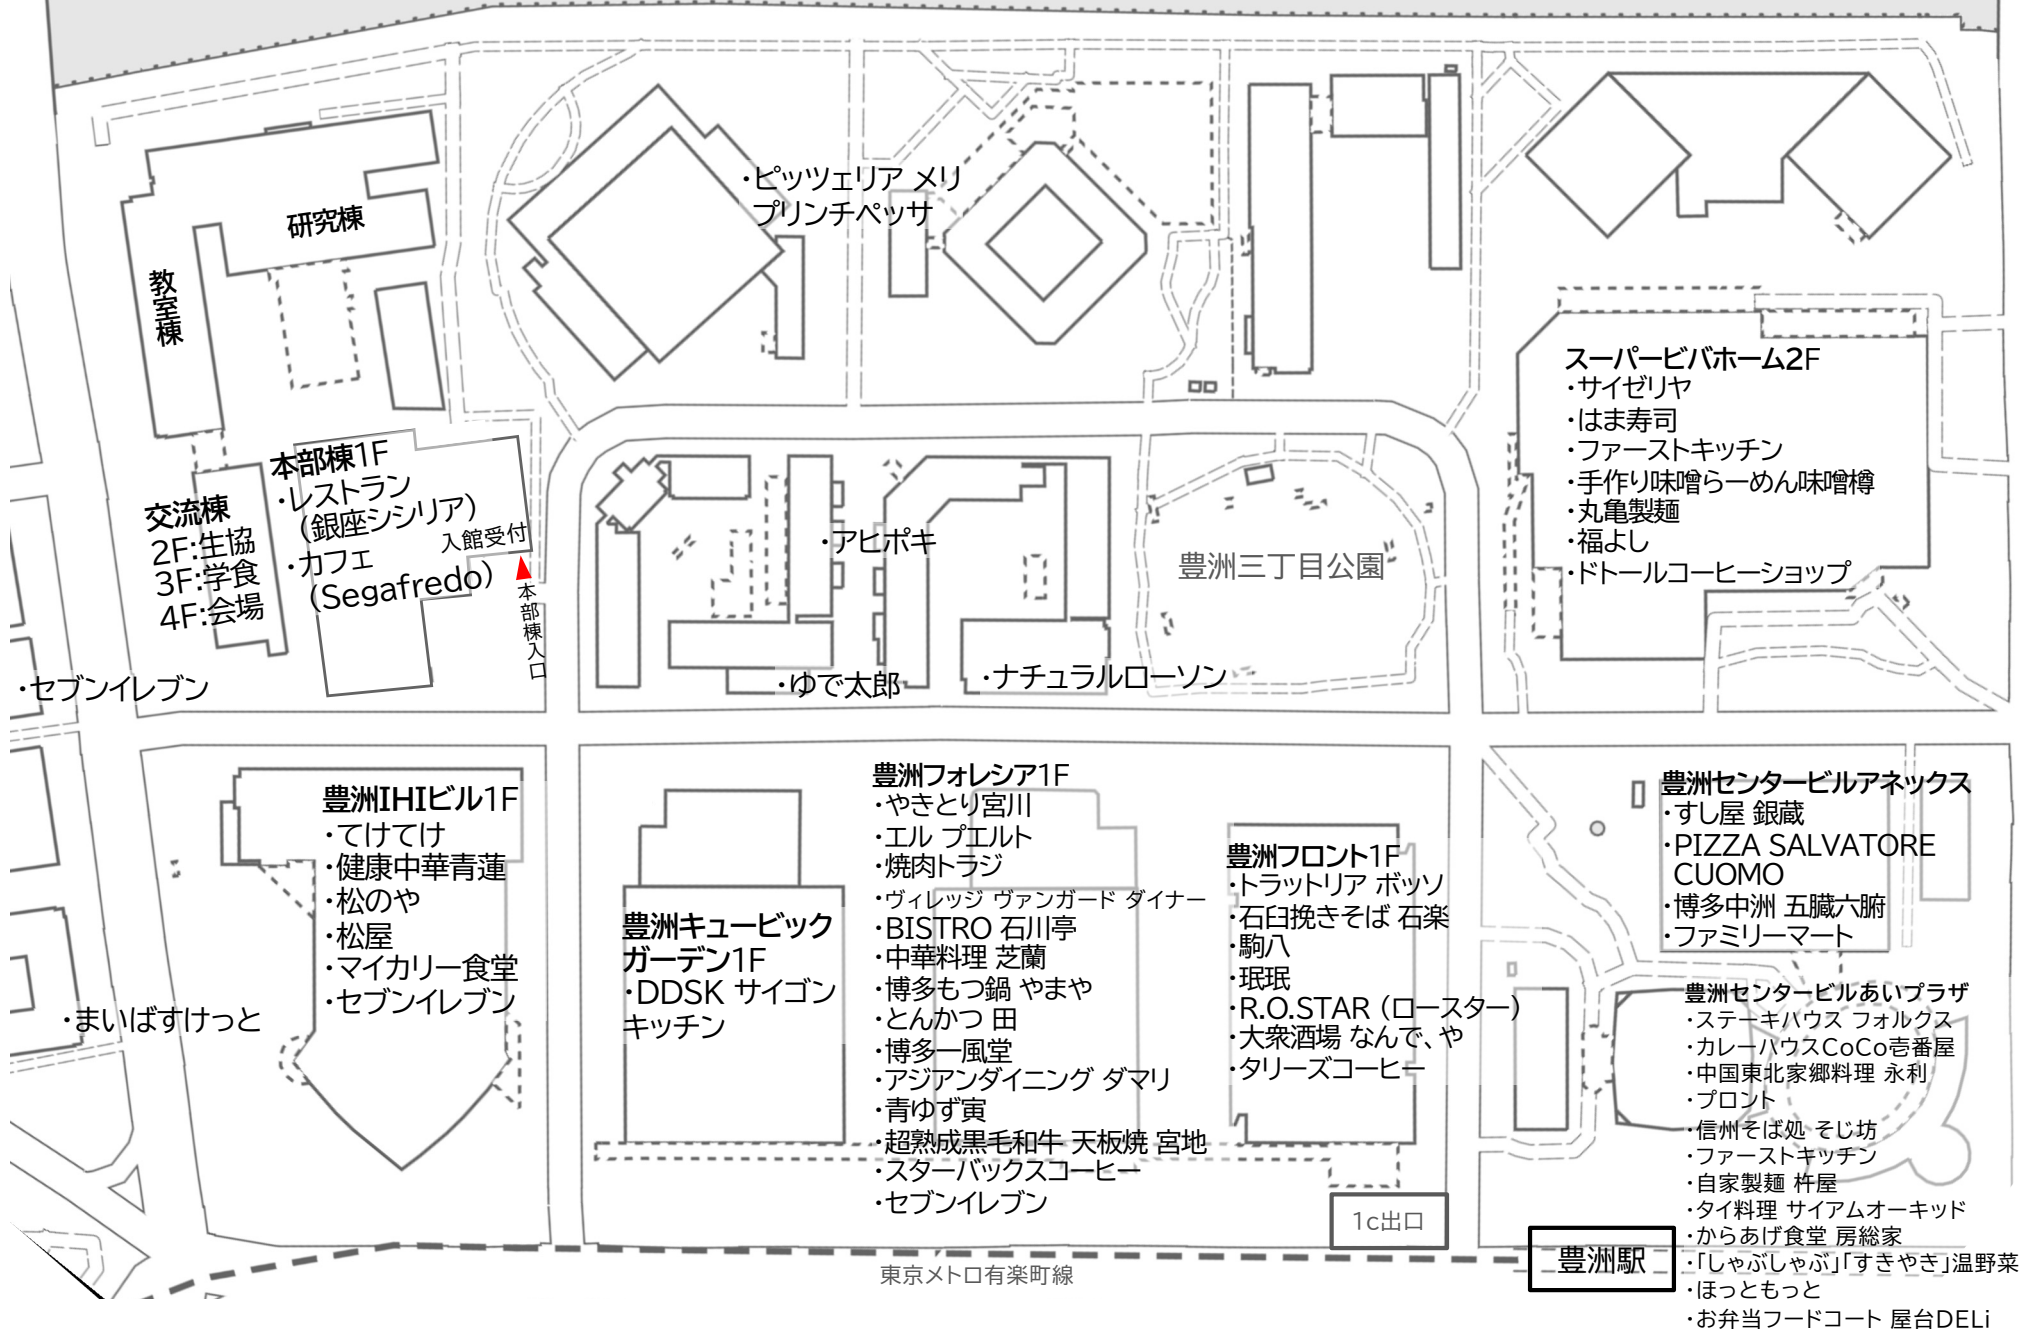

# 芝浦工業大学豊洲キャンパス周辺マップ

豊洲運河

東京メトロ有楽町線

豊洲駅

1c出口